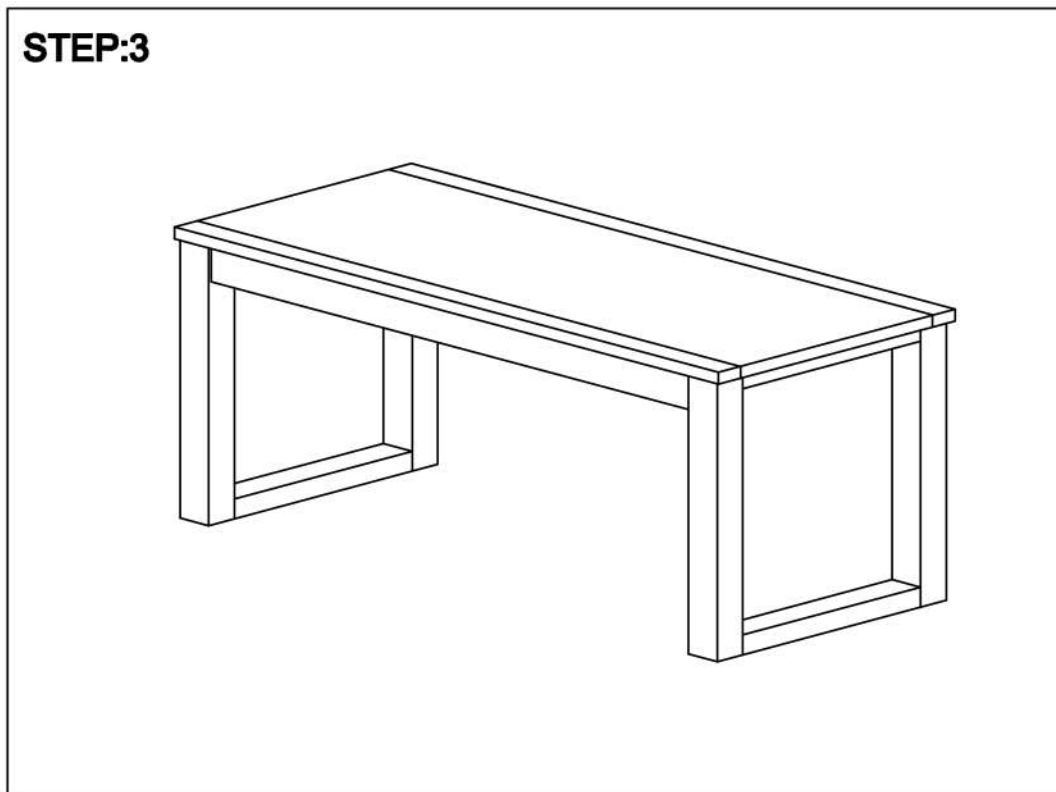

# FUTON

C O M P A N Y

ITEM NAME : SOLARI BENCH  
 PRODUCT CODE : T4 SOL CON BEN85

PARTS LIST	
Top	Leg
	
① 1Pc	② 2Pcs

HARDWARE LIST				
				
8PCS	4PCS	8PCS	8PCS	1PC